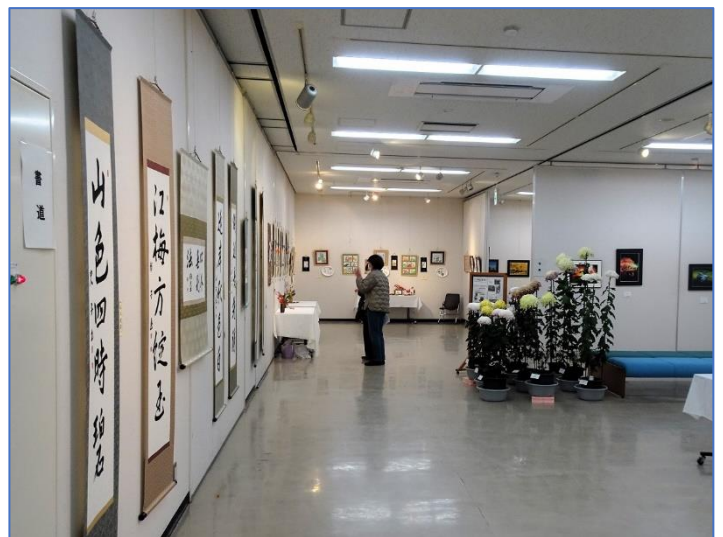

# 結の里「南信州」通信

Vol.18

シニア大学飯伊学部「実技講座」の成果発表の場、「シニア大学作品展」が長野県飯田創造館にて開催されました。期間は1学年(44期)の皆さんが11月23日より、2学年(43期)の皆さんが11月30日より各5日間。

展示は「書道・短歌・絵てがみ・写真・水墨画・郷土の歴史」の6部門。

南信州賛助会も2回目となる「賛助会選抜作品展」を2学年の展示期間で同時開催し、24期から39期までの皆さんの力作40点を展示しました。期間中展示作品を通じてシニア大の皆さんとの交流を深める事が出来ました。

作品展が行われた長野県飯田創造館

301号展示室、作品展会場

賛助会「選抜作品展」会場

展示作業をされた賛助会役員の皆さん