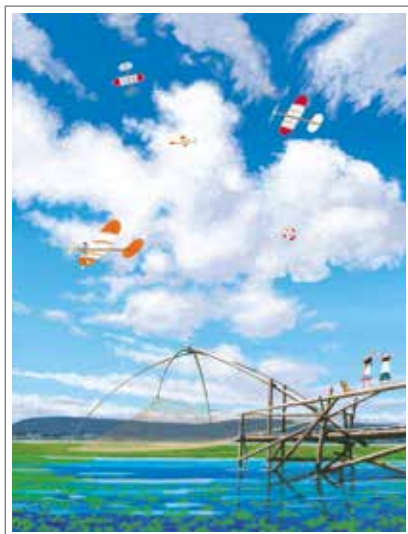

表紙作品のイラストレーター  
**藤岡牧夫さん**

1949年木曾谷生まれ。彩り豊かな信州の風景の中で、風や水、太陽をいっばいに感じながら遊ぶ子どもたちの姿を描いたイラストが人気です。代表作には2002年から2010年まで信濃毎日新聞の夕刊で連載された「風に吹かれて」や、カヌーイストの野田知祐さんと共著の絵本「笹舟のカヌー」などがあります。小布施町にある「おぶせ藤岡牧夫美術館」では、藤岡さんの世界観をたっぷり楽しむことができます。

「ゴム動力の飛行機」 諏訪湖  
信州の夏の題材を求めて、ある日諏訪湖を訪れた。大きな青空を湖畔から眺めていると、子ども時代に飛ばしたゴム動力の飛行機のことを思い出した。組み立てキットの図面には、竹ひごを指示通りの形に曲げ、翼を作るよう書いてあった。ロウソクの火で慎重にあぶりながら難しい作業を進め完成させると、学校のグラウンドへ行った。ギリギリとゴムを巻き上げられ放たれた飛行機は、予想以上に高く空へ舞い上がり、グラウンドの先の神社も飛び越して見えなくなった。一回限りの大飛行。  
藤岡牧夫